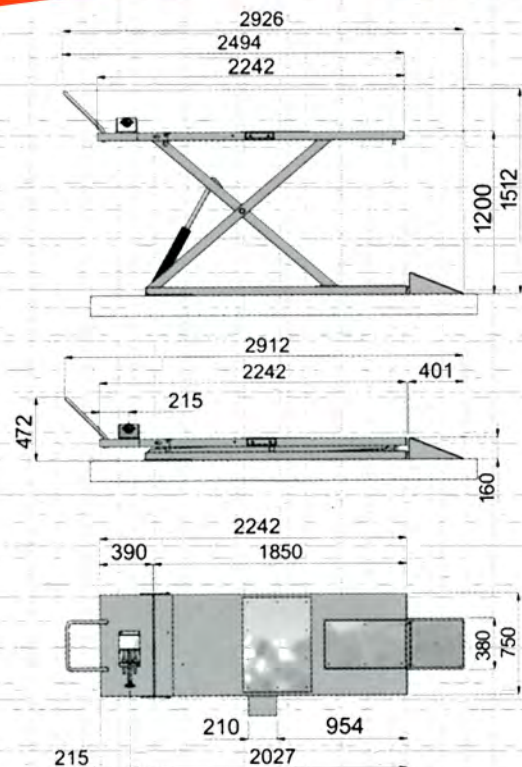

Mondial Lift - Elevador para: - Ciclomotores e Motociclos

RABBIT 750

Características técnicas:

- » Capacidade de elevação; 750 Kg
- » Dimensões:
 - comprimento; 2242mm
 - largura; 750mm
- » Altura de elevação; 1200mm
- » Sistema de segurança hidráulico
- » Dispositivo pneumático de imobilização de roda
- » Potência do motor; 3,5 Kw
- » Alimentação pneumática; 4/8 bar
- » Peso; 380Kg